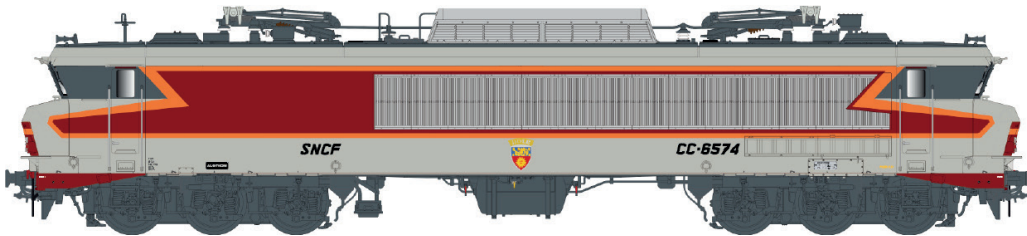

CC 6500

En Livraison / In Delivery

Lieferbar / Beschikbaar

10 312 / 10 812 / 10 312 S / 10 812 S
CC 6507 gris béton, livrée ARZENS
logo nouille, Dépôt: Vénissieux Ep.IV-V
Blason: Sainte-Foy La-Grande

10 313 / 10 813 / 10 313 S / 10 813 S
CC 6574 gris béton, livrée Arzens
logo Beffara, 200 km/h Ep.IV
Dépôt: Paris-Sud-Ouest
Blason: Dole

Bvcmz 248.5

***Lieferbar / Beschikbaar
En Livraison / In Delivery***

46 0001 Liegewagen Bvcmz 248.5, verkehrot/lichtgrau, DB NachtZug Ep.VI

46 0002 Liegewagen Bvcmz 248.5, verkehrot/lichtgrau, DBAG Ep.VI