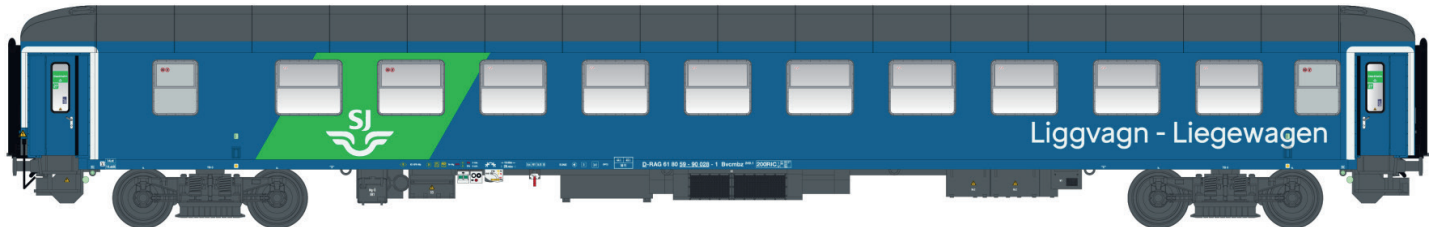

CC 6500

En Livraison / In Delivery

Lieferbar / Beschikbaar

10 312 / 10 812 / 10 312 S / 10 812 S
CC 6507 gris béton, livrée ARZENS
logo nouille, Dépôt: Vénissieux Ep.IV-V
Blason: Sainte-Foy La-Grande

10 313 / 10 813 / 10 313 S / 10 813 S
CC 6574 gris béton, livrée Arzens
logo Beffara, 200 km/h Ep.IV
Dépôt: Paris-Sud-Ouest
Blason: Dole

Bvcmz 248.5

***Lieferbar / Beschikbaar
En Livraison / In Delivery***

46 0001 Liegewagen Bvcmz 248.5, verkehrot/lichtgrau, DB NachtZug Ep.VI

46 0002 Liegewagen Bvcmz 248.5, verkehrot/lichtgrau, DBAG Ep.VI

46 0003 Liegewagen Bvcmz 248.5, verkehrot/lichtgrau, DBAutoZug Ep.VI

46 015 Liegewagen Bvcmz 248.5, blue/white, without Jan Kiepura inscription Ep.V

Bvcmbz 249.1

Lieferbar / Beschikbaar
En Livraison / In Delivery