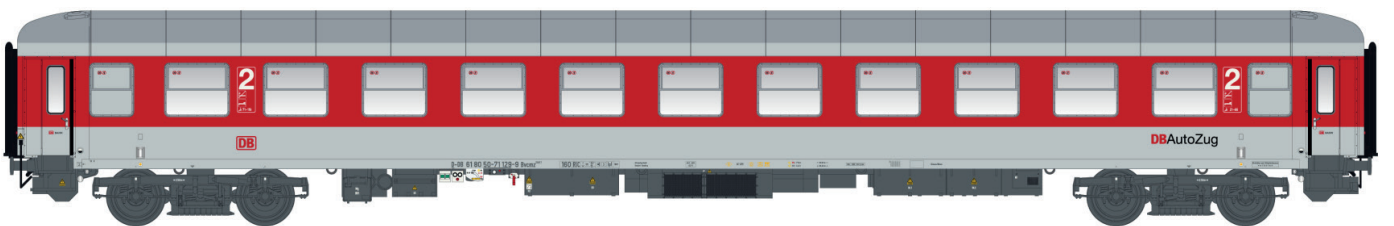

CC 6500

En Livraison / In Delivery

Lieferbar / Beschikbaar

10 312 / 10 812 / 10 312 S / 10 812 S
CC 6507 gris béton, livrée ARZENS
logo nouille, Dépôt: Vénissieux Ep.IV-V
Blason: Sainte-Foy La-Grande

10 313 / 10 813 / 10 313 S / 10 813 S
CC 6574 gris béton, livrée Arzens
logo Beffara, 200 km/h Ep.IV
Dépôt: Paris-Sud-Ouest
Blason: Dole

Bvcmz 248.5

***Lieferbar / Beschikbaar
En Livraison / In Delivery***

46 0001 Liegewagen Bvcmz 248.5, verkehrot/lichtgrau, DB NachtZug Ep.VI

46 0002 Liegewagen Bvcmz 248.5, verkehrot/lichtgrau, DBAG Ep.VI

46 0003 Liegewagen Bvcmz 248.5, verkehrot/lichtgrau, DBAutoZug Ep.VI

46 015 Liegewagen Bvcmz 248.5, blue/white, without Jan Kiepura inscription Ep.V

Bvcmbz 249.1

Lieferbar / Beschikbaar
En Livraison / In Delivery