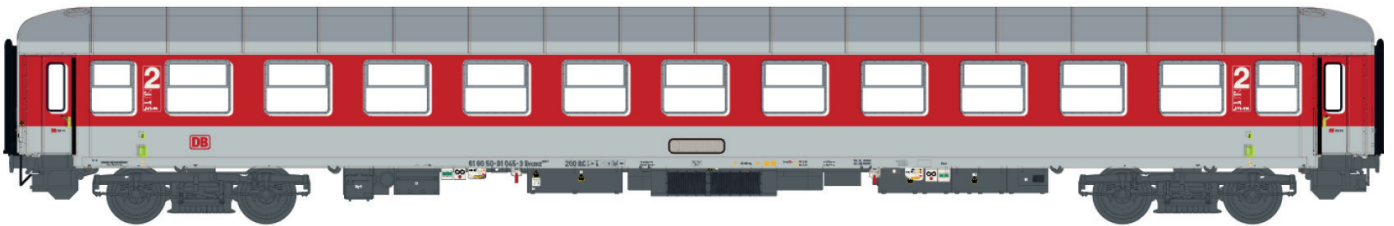

CC 6500

En Livraison / In Delivery

Lieferbar / Beschikbaar

10 312 / 10 812 / 10 312 S / 10 812 S
CC 6507 gris béton, livrée ARZENS
logo nouille, Dépôt: Vénissieux Ep.IV-V
Blason: Sainte-Foy La-Grande

10 313 / 10 813 / 10 313 S / 10 813 S
CC 6574 gris béton, livrée Arzens
logo Beffara, 200 km/h Ep.IV
Dépôt: Paris-Sud-Ouest
Blason: Dole

Bvcmz 248.5

***Lieferbar / Beschikbaar
En Livraison / In Delivery***

46 0001 Liegewagen Bvcmz 248.5, verkehrot/lichtgrau, DB NachtZug Ep.VI

46 0002 Liegewagen Bvcmz 248.5, verkehrot/lichtgrau, DBAG Ep.VI