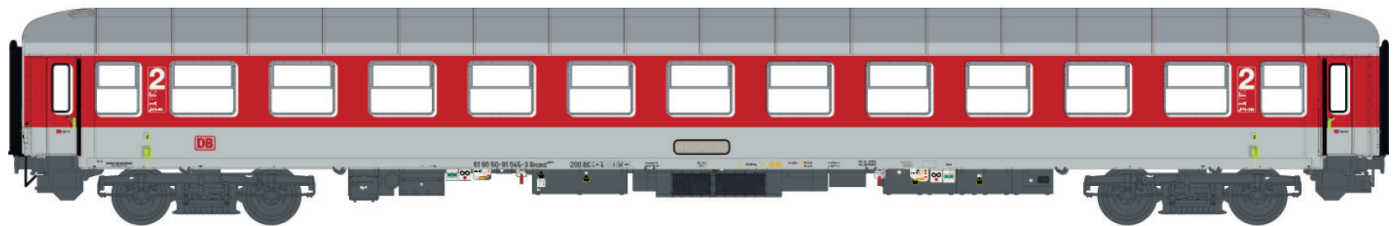

Bpmz Z1

Levering / Livraison
Delivery / Lieferung
09/2024

Nouvelles références / News Items / Neue Referenz / Nieuwe referenties

472 300 UIC Z1 B, grey/white/red, short red band, IC, bicycle logo, new logo, Ep.V-VI

472 301 UIC Z1 Bpm, livery C1, windows frame black, Ep.V

472 302 UIC Z1 Bpm, livery C1, windows frame black, Ep.V

472 303 UIC Z1 Bpm, livery C1, windows frame black, Ep.V

472 242 UIC Z1 B, grey/white/red, short red band, IC, bicycle logo, new logo, Ep.V-VI

RERUN

Bvcmz248.5

Neue Referenz / Nieuwe referenties / News Items / Nouvelles références

Set 460 001 Liegewagen Bvcmz248.5, verkehrot/lichtgrau, DB NachtZug Ep.VI

Set 460 002 Liegewagen Bvcmz248.5, verkehrot/lichtgrau, DBAG Ep.VI

avec éclairage intérieur / met binnenverlichting / with interior lighting / mit Innenbeleuchtung

42 995, Wr Breda C1, SNCB/NMBS Ep.V

Nouveautés disponibles

EPOQUE 2B

Set MW 40935 Réseau de l'ETAT / A8 OCEM parois lisses air pulsé + 2 B9 OCEM rivets apparents