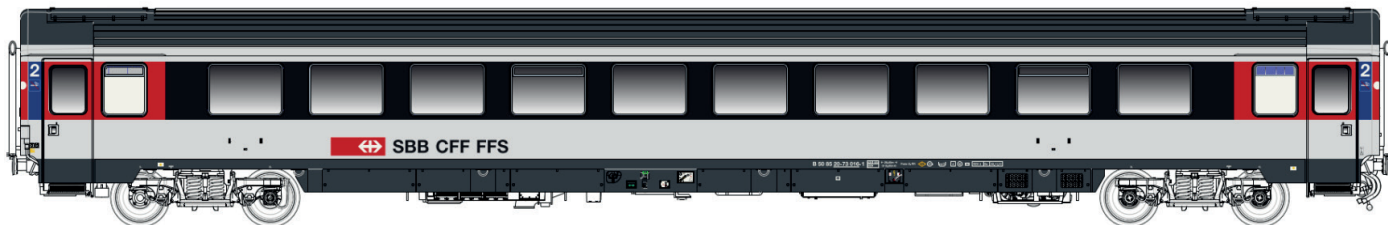

Bpmz Z1

Levering / Livraison
Delivery / Lieferung
09/2024

Nouvelles références / News Items / Neue Referenz / Nieuwe referenties

472 300 UIC Z1 B, grey/white/red, short red band, IC, bicycle logo, new logo, Ep.V-VI

472 301 UIC Z1 Bpm, livery C1, windows frame black, Ep.V

472 302 UIC Z1 Bpm, livery C1, windows frame black, Ep.V

472 303 UIC Z1 Bpm, livery C1, windows frame black, Ep.V

472 242 UIC Z1 B, grey/white/red, short red band, IC, bicycle logo, new logo, Ep.V-VI

RERUN

Bvcmz248.5

Neue Referenz / Nieuwe referenties / News Items / Nouvelles références

Set 460 001 Liegewagen Bvcmz248.5, verkehrot/lichtgrau, DB NachtZug Ep.VI

Set 460 002 Liegewagen Bvcmz248.5, verkehrot/lichtgrau, DBAG Ep.VI