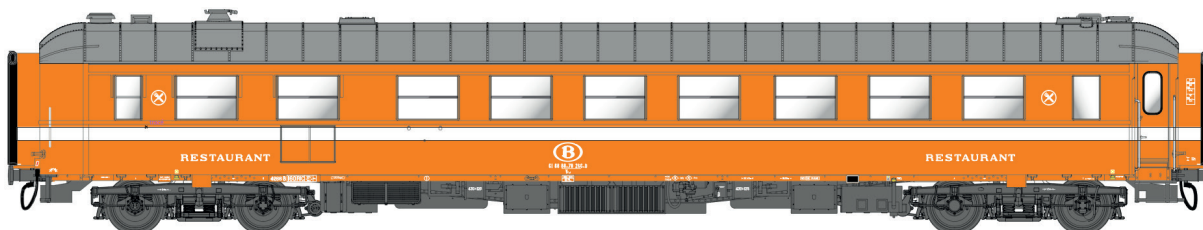

Bpmz Z1

Levering / Livraison
Delivery / Lieferung
09/2024

Nouvelles références / News Items / Neue Referenz / Nieuwe referenties

472 300 UIC Z1 B, grey/white/red, short red band, IC, bicycle logo, new logo, Ep.V-VI

Set 460 003 Liegewagen Bvcmz248.5, verkehrot/lichtgrau, DBAutoZug Ep.VI

46 015, RG, Liegewagen Bvcmz248.5, blue/white, without Jan Kiepura inscription Ep.V

Wr Breda

Nouvelles références / Nieuwe referenties / News Items / Neue Referenz

avec éclairage intérieur / met binnenverlichting / with interior lighting / mit Innenbeleuchtung

42 995, Wr Breda C1, SNCB/NMBS Ep.V

Nouveautés disponibles

EPOQUE 2B

Set MW 40935 Réseau de l'ETAT / A8 OCEM parois lisses air pulsé + 2 B9 OCEM rivets apparents

EPOQUE 3B

Set MW 40929 SNCF 3b (1950) / A8 OCEM parois lisses air pulsé + 2 B9 OCEM rivets apparents / vert 306, toit et chassis noir

EPOQUE 3C-D

MW 40918 SNCF 3c-d (1956-68) / A8 OCEM rivets apparents / vert 306, toit et chassis noir