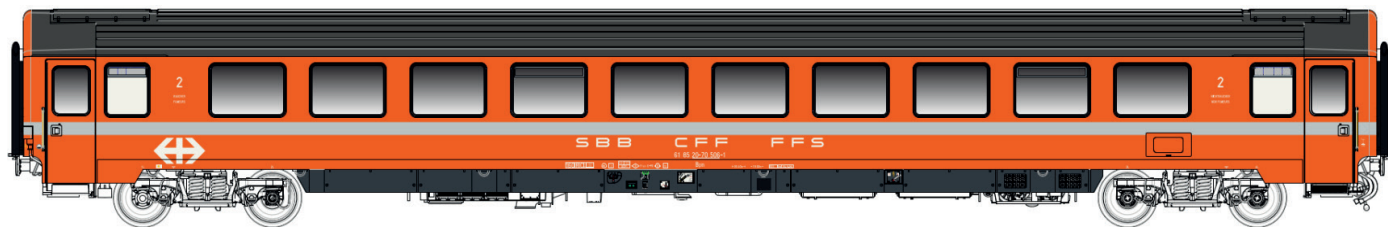

Bpmz Z1

Levering / Livraison
Delivery / Lieferung
09/2024

Nouvelles références / News Items / Neue Referenz / Nieuwe referenties

472 300 UIC Z1 B, grey/white/red, short red band, IC, bicycle logo, new logo, Ep.V-VI

472 301 UIC Z1 Bpm, livery C1, windows frame black, Ep.V

472 302 UIC Z1 Bpm, livery C1, windows frame black, Ep.V

472 303 UIC Z1 Bpm, livery C1, windows frame black, Ep.V

472 242 UIC Z1 B, grey/white/red, short red band, IC, bicycle logo, new logo, Ep.V-VI

RERUN

Bvcmz248.5

Neue Referenz / Nieuwe referenties / News Items / Nouvelles références

Set 460 001 Liegewagen Bvcmz248.5, verkehrot/lichtgrau, DB NachtZug Ep.VI

Set 460 002 Liegewagen Bvcmz248.5, verkehrot/lichtgrau, DBAG Ep.VI