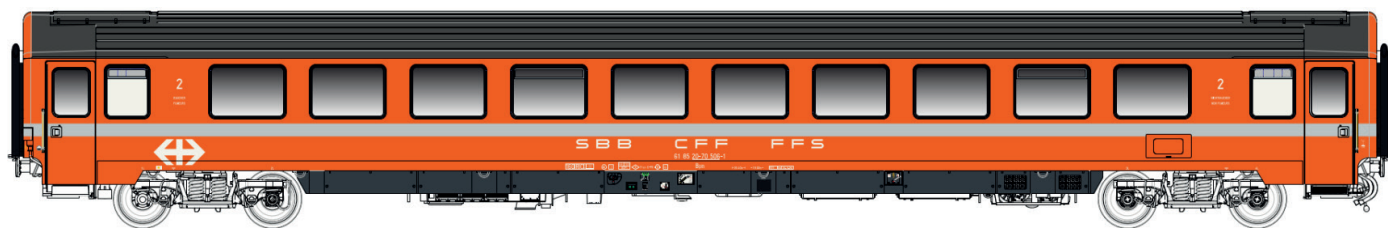

Bpmz Z1

Levering / Livraison
Delivery / Lieferung
09/2024

Nouvelles références / News Items / Neue Referenz / Nieuwe referenties

472 300 UIC Z1 B, grey/white/red, short red band, IC, bicycle logo, new logo, Ep.V-VI

472 301 UIC Z1 Bpm, livery C1, windows frame black, Ep.V

472 302 UIC Z1 Bpm, livery C1, windows frame black, Ep.V

472 303 UIC Z1 Bpm, livery C1, windows frame black, Ep.V

472 242 UIC Z1 B, grey/white/red, short red band, IC, bicycle logo, new logo, Ep.V-VI

RERUN

Bvcmz248.5

Neue Referenz / Nieuwe referenties / News Items / Nouvelles références

Set 460 001 Liegewagen Bvcmz248.5, verkehrot/lichtgrau, DB NachtZug Ep.VI

Set 460 002 Liegewagen Bvcmz248.5, verkehrot/lichtgrau, DBAG Ep.VI

EPOQUE 3B

Set MW 40929 SNCF 3b (1950) / A8 OCEM parois lisses air pulsé + 2 B9 OCEM rivets apparents / vert 306, toit et chassis noir

EPOQUE 3C-D

MW 40918 SNCF 3c-d (1956-68) / A8 OCEM rivets apparents / vert 306, toit et chassis noir