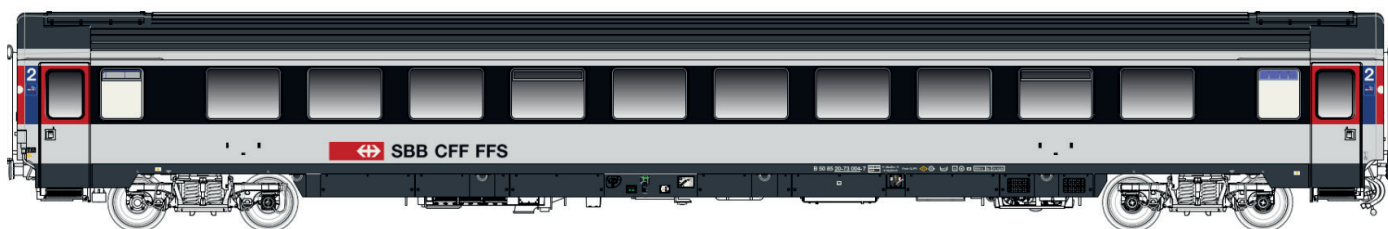

Bpmz Z1

Levering / Livraison
Delivery / Lieferung
09/2024

Nouvelles références / News Items / Neue Referenz / Nieuwe referenties

472 300 UIC Z1 B, grey/white/red, short red band, IC, bicycle logo, new logo, Ep.V-VI

472 301 UIC Z1 Bpm, livery C1, windows frame black, Ep.V

472 302 UIC Z1 Bpm, livery C1, windows frame black, Ep.V

472 303 UIC Z1 Bpm, livery C1, windows frame black, Ep.V

472 242 UIC Z1 B, grey/white/red, short red band, IC, bicycle logo, new logo, Ep.V-VI

RERUN

Bvcmz248.5

Neue Referenz / Nieuwe referenties / News Items / Nouvelles références

Set 460 001 Liegewagen Bvcmz248.5, verkehrot/lichtgrau, DB NachtZug Ep.VI

Set 460 002 Liegewagen Bvcmz248.5, verkehrot/lichtgrau, DBAG Ep.VI