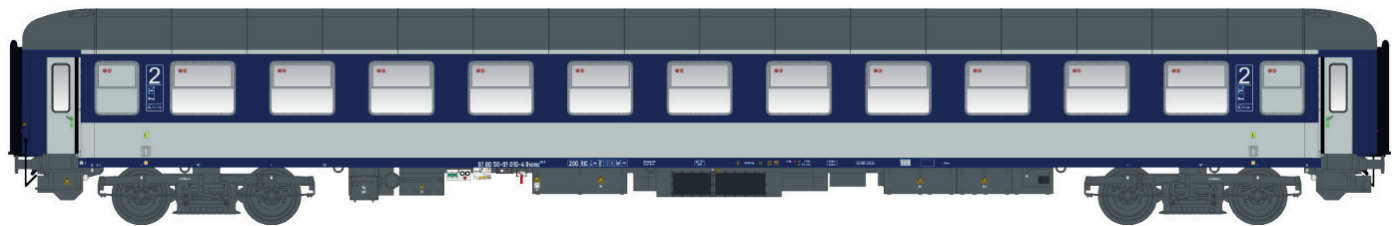

46 015, RG, Liegewagen Bvcmz248.5, blue/white, without Jan Kiepura inscription Ep.V

Wr Breda

Nouvelles références / Nieuwe referenties / News Items / Neue Referenz

avec éclairage intérieur / met binnenverlichting / with interior lighting / mit Innenbeleuchtung