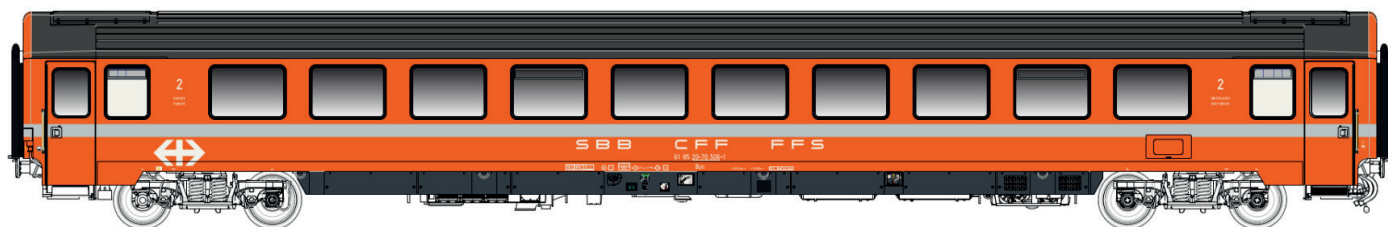

Bpmz Z1

Levering / Livraison
Delivery / Lieferung
09/2024

Nouvelles références / News Items / Neue Referenz / Nieuwe referenties

472 300 UIC Z1 B, grey/white/red, short red band, IC, bicycle logo, new logo, Ep.V-VI

472 301 UIC Z1 Bpm, livery C1, windows frame black, Ep.V

472 302 UIC Z1 Bpm, livery C1, windows frame black, Ep.V

472 303 UIC Z1 Bpm, livery C1, windows frame black, Ep.V

472 242 UIC Z1 B, grey/white/red, short red band, IC, bicycle logo, new logo, Ep.V-VI

RERUN

Bvcmz248.5

Neue Referenz / Nieuwe referenties / News Items / Nouvelles références

Set 460 001 Liegewagen Bvcmz248.5, verkehrot/lichtgrau, DB NachtZug Ep.VI

Set 460 002 Liegewagen Bvcmz248.5, verkehrot/lichtgrau, DBAG Ep.VI